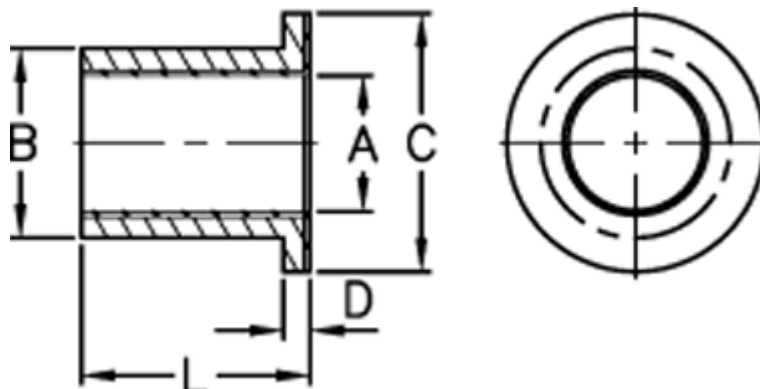

Varenummer: 50410812012
 Beskrivelse: Glidebøsning PSFM 0812-12

Mål

Aksel Ø	= 8
A max	= 8.0660000000000007
A min	= 8.0329999999999995
B max	= 12.045999999999999
B min	= 12.028
Boring hus grov pasning max	= 12.071
Boring hus grov pasning min	= 12.045999999999999
Boring hus ipresning max	= 12.018000000000001

Boring hus ipresning min	= 12	Statisk
Bøsningsvægt kg	= 0.00259	
Bøsning Ø indvendig	= 8	
Bøsning Ø udvendig	= 12	
Flangebredde D	= 2	
Flange udvendig diameter C	= 16	
Længde max	= 12	
Længde min	= 11.75	